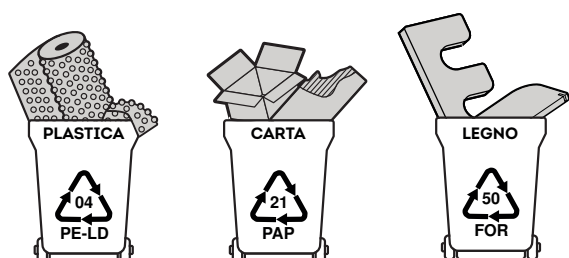

EUROSUD
CATALDI
FORNITURE E LAVORAZIONE IN LEGNO

Prodotto e realizzato presso
EUROSUD CATALDI SRL
Gravina in Puglia (BA)
Tel: +39 080 3221081
www.eurosudsrl.com