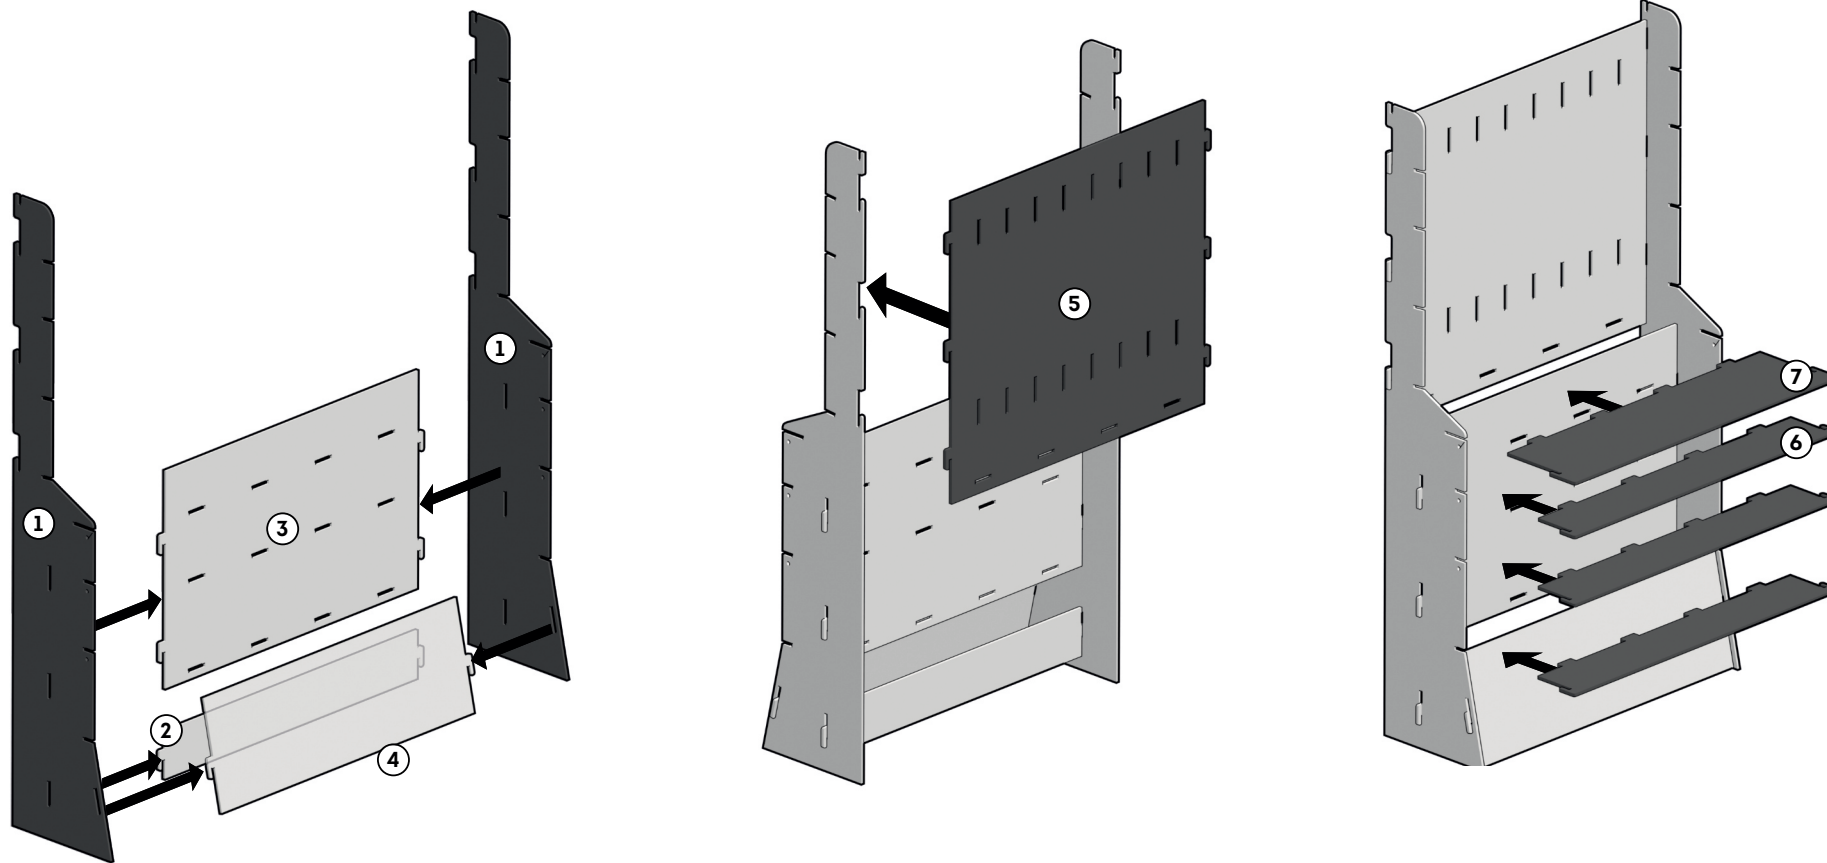

SCHEDA DI MONTAGGIO

E312

pag. 1-2

L'uso di un martello in gomma è raccomandato.
Rispettare la numerazione per un assemblaggio corretto.

EUROSUD
CATALDI
FORNITORE E LAVORAZIONE IN LEGNO

SCHEDA DI MONTAGGIO

E312

pag. 2-2

L'uso di un martello in gomma è raccomandato.
Rispettare la numerazione per un assemblaggio corretto.

EUROSUD
CATALDI
FORNITORE E LAVORAZIONE IN LEGNO

AVVERTENZE

PERICOLI

- Tenere lontano dalla portata dei bambini.
- Maneggiare con attenzione l'espositore per evitare la eventuale presenza di schegge che possono infilarsi sottopelle.
- Prestare attenzione a mani e piedi nel montaggio dell'espositore in legno per evitare lo schiacciamento degli stessi.
- Rimuovere qualsiasi oggetto dall'espositore prima di spostarlo.
- Se il mobile si ribalta può causare lesioni da schiacciamento gravi o mortali.
- In caso di infortunio rivolgersi al proprio medico.

INFO

- Evitare di montare da soli l'espositore, è consigliato un minimo di due persone.
- Pulisci con un panno poco inumidito in acqua.
- Asciuga con un panno pulito.
- Tenere lontano da fonti di calore.
- Non bagnare l'espositore, l'acqua può severamente danneggiare il legno.
- Non caricare i ripiani dell'espositore in legno oltre il carico consigliato/indicato.
- In caso di rottura del legno, è necessario non riutilizzarlo, porlo in un ambiente sicuro e lontano dai bambini. Sostituire il pezzo danneggiato.
- Non sostituire o modificare in alcun modo i pezzi dell'espositore con pezzi non compatibili.
In caso di necessità contattare il rivenditore autorizzato.
- Non esporre l'espositore ad agenti atmosferici. Ciò potrebbe causare un rapido deterioramento dei materiali. L'espositore in legno è stato ideato esclusivamente per uso interno.