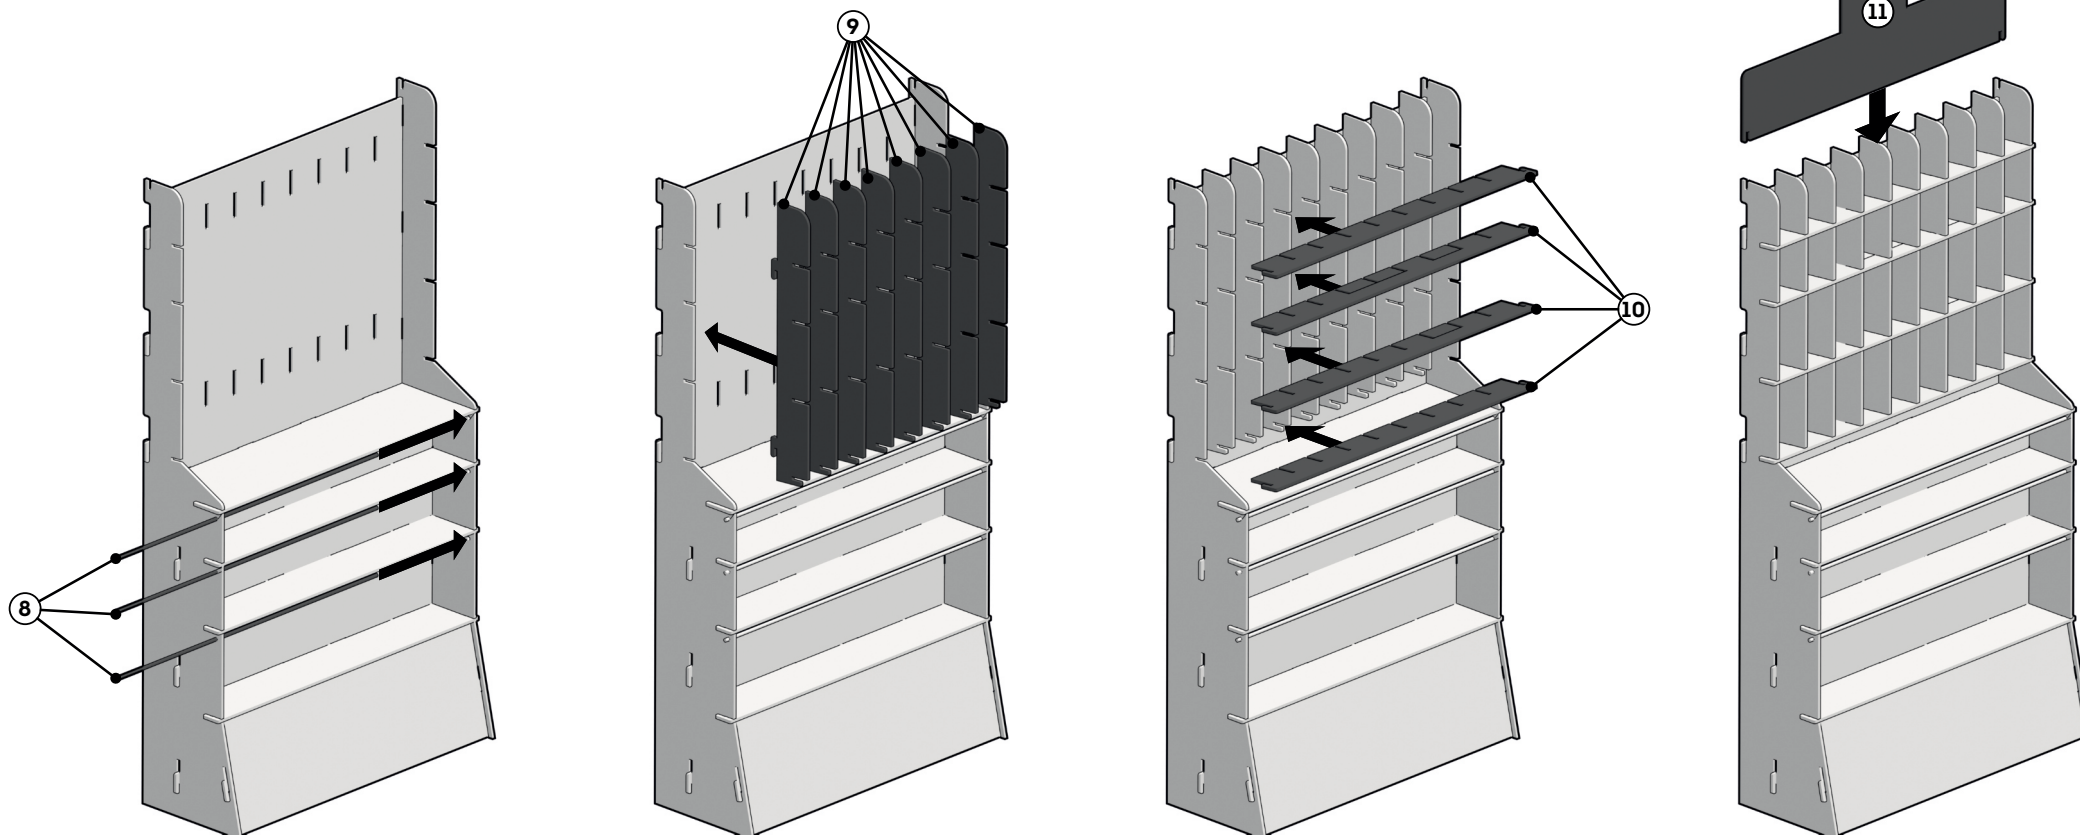

SCHEDA DI MONTAGGIO

E312

pag. 1-2

L'uso di un martello in gomma è raccomandato.
Rispettare la numerazione per un assemblaggio corretto.

EUROSUD
CATALDI
FORNITORE E LAVORAZIONE IN LEGNO

SCHEDA DI MONTAGGIO

E312

pag. 2-2

L'uso di un martello in gomma è raccomandato.
Rispettare la numerazione per un assemblaggio corretto.

EUROSUD
CATALDI
FORNITORE E LAVORAZIONE IN LEGNO

AVVERTENZE

PERICOLI

- Tenere lontano dalla portata dei bambini.
- Maneggiare con attenzione l'espositore per evitare la eventuale presenza di schegge che possono infilarsi sottopelle.
- Prestare attenzione a mani e piedi nel montaggio dell'espositore in legno per evitare lo schiacciamento degli stessi.
- Rimuovere qualsiasi oggetto dall'espositore prima di spostarlo.
- Se il mobile si ribalta può causare lesioni da schiacciamento gravi o mortali.
- In caso di infortunio rivolgersi al proprio medico.

INFO

- Evitare di montare da soli l'espositore, è consigliato un minimo di due persone.
- Pulisci con un panno poco inumidito in acqua.
- Asciuga con un panno pulito.
- Tenere lontano da fonti di calore.
- Non bagnare l'espositore, l'acqua può severamente danneggiare il legno.
- Non caricare i ripiani dell'espositore in legno oltre il carico consigliato/indicato.
- In caso di rottura del legno, è necessario non riutilizzarlo, porlo in un ambiente sicuro e lontano dai bambini. Sostituire il pezzo danneggiato.
- Non sostituire o modificare in alcun modo i pezzi dell'espositore con pezzi non compatibili.
In caso di necessità contattare il rivenditore autorizzato.
- Non esporre l'espositore ad agenti atmosferici. Ciò potrebbe causare un rapido deterioramento dei materiali. L'espositore in legno è stato ideato esclusivamente per uso interno.